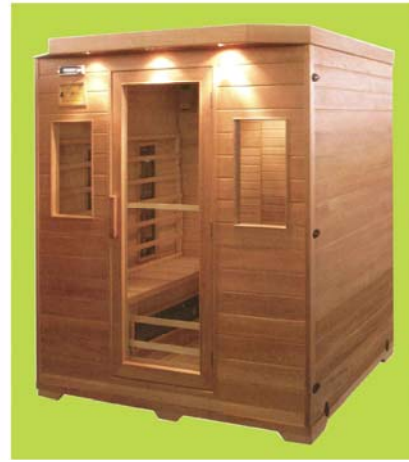

(1 άτομο)
Hemlock
90x90x200 cm
CD/AM/FM stereo
Διπλό χειριστήριο
Ιονιστής οξυγόνου

(2 άτομα)
Hemlock
120x105x200 cm
CD/AM/FM stereo
Διπλό χειριστήριο
Ιονιστής οξυγόνου

(3 άτομα) - Hemlock - 153x125x200 cm
CD/AM/FM stereo
Διπλό χειριστήριο - Ιονιστής οξυγόνου

(3 άτομα)
Hemlock
150x60x125x200 cm
CD/AM/FM stereo
Διπλό χειριστήριο
Ιονιστής οξυγόνου

Global far infrared sauna

Sporting cell

(4 άτομα)
Hemlock
180x125x200 cm
CD/AM/FM stereo
Διπλό χειριστήριο
Ιονιστής οξυγόνου