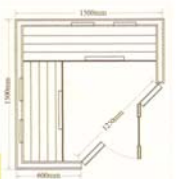

(3 άτομα)
Hemlock
150x60x125x200 cm
CD/AM/FM stereo
Διπλό χειριστήριο
Ιονιστής οξυγόνου